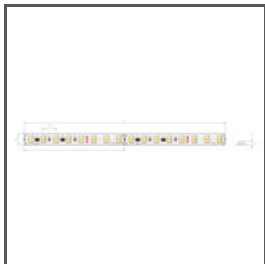

СОПУТСТВУЮЩИЕ АКСЕССУАРЫ > RELATED LED > ВЫСОКАЯ СВЕТООТДАЧА

K-HE-0480-HD-24V

K-HEHD-0480-24

Ref. arch K-HE-0480-HD-24V