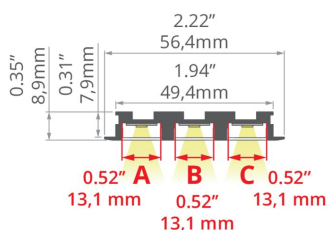

## СБОРКА

- на поверхности, используя специальные аксессуары или монтажные клеи
- возможность простого объединения в серии и системы

## ADDITIONAL INFORMATION

- стандартные длины профилей и рассеивателей KLUŚ: 1000 мм (допуск ± 1,5 мм) и 2005 мм / 3010 мм (допуск +5 мм); для выбранных рассеивателей 6050 мм, 10050 мм (допуск +5 мм)
- при выборе другой длины профилей/рассеивателей, отличной от стандартной комплектации, следует дополнительно выбрать услугу резки в компании KLUŚ

## ТЕХНИЧЕСКАЯ СПЕЦИФИКАЦИЯ

Материал	алюминий	Длина	Ref
Цвет	■ серебряный анодированный	1000 мм	A04477A_1 B4477ANODA_1
Possible fixture IP	20, 67	2005 мм	A04477A_2 B4477ANODA_2
Possible fixture shapes	linear, многоугольный	3010 мм	A04477A_3 B4477ANODA_3
Ширина	56.4 мм		
Высота	8.9 мм		
Ширина приклеивания светодиодов A	13.1 мм		
Ширина приклеивания светодиодов B	13.1 мм		
Ширина приклеивания светодиодов C	13.1 мм		
Количество светодиодных лент A (шириной 8 мм)	1		
Количество светодиодных лент B (шириной 8 мм)	1		
Количество светодиодных лент C (шириной 8 мм)	1		
Возможность изгиба	да		
Минимальный внешний радиус	200 мм		
Минимальный внутренний радиус	200 мм		