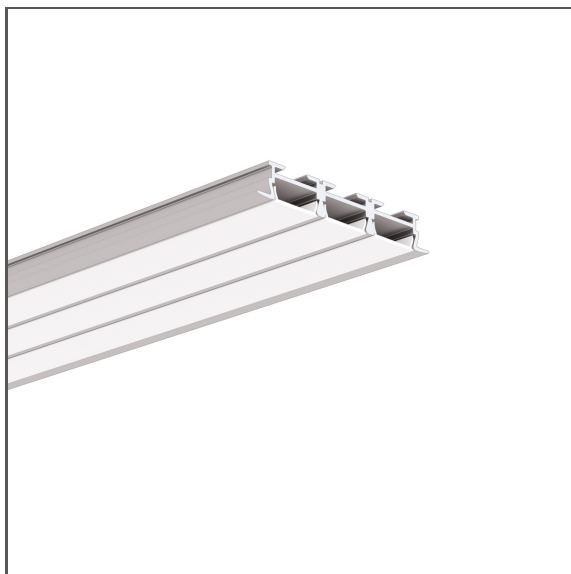

Профиль TRIADA-K

Ref. A04477

Ref. arch B4477

- Высокая светоотдача

ЗАЯВКА

- основное и функциональное освещение

СБОРКА

- на поверхности, используя специальные аксессуары или монтажные клеи
- возможность простого объединения в серии и системы

ADDITIONAL INFORMATION

- стандартные длины профилей и рассеивателей KLUŚ: 1000 мм (допуск ± 1,5 мм) и 2005 мм / 3010 мм (допуск +5 мм); для выбранных рассеивателей 6050 мм, 10050 мм (допуск +5 мм)
- при выборе другой длины профилей/рассеивателей, отличной от стандартной комплектации, следует дополнительно выбрать услугу резки в компании KLUŚ

ТЕХНИЧЕСКИЙ ЧЕРТЕЖ

1:2